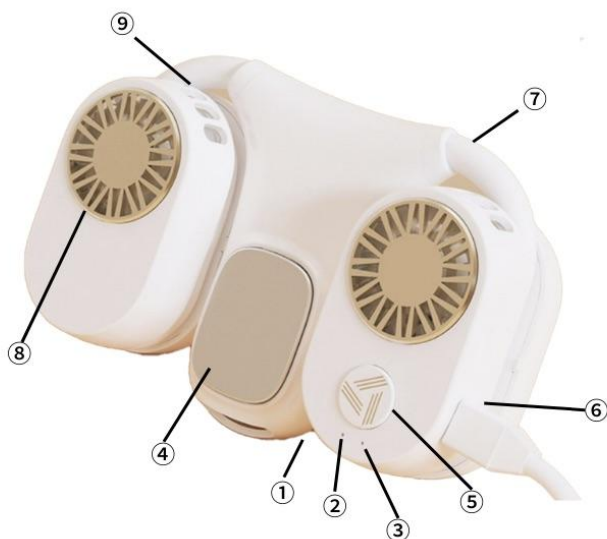

使用上のご注意

- 風を長時間身体に当てないでください。健康を害することがあります。
- 本製品は医療などの人命に関わる設備や機器、航空機などの高度な信頼性を

必要とする設備や機器での使用は意図されておりません。これらの設備や機器に本製品を使用し、人身事故、火災事故、社会的な障害などが生じても、弊社ではいかなる責任も負いかねます。

各部のなまえ

- ① 充電ポート②表示ランプ（ファン）③表示ランプ（冷却）
- ④冷却プレート⑤電源ボタン⑥冷却ボタン
- ⑦折り畳み線⑧吸気口⑨送風口